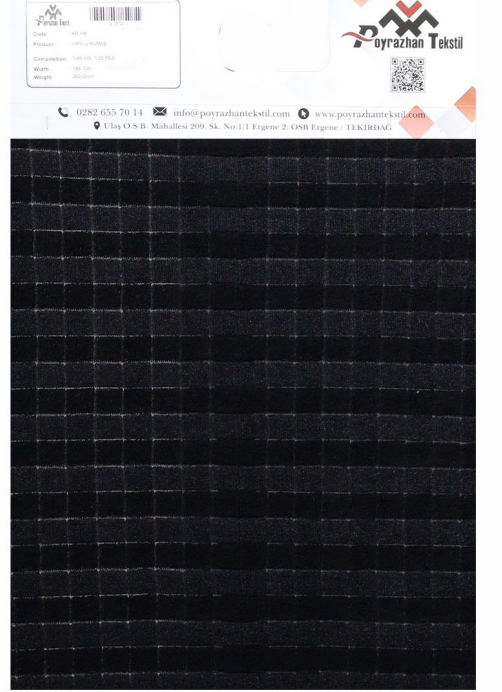

Ön Yüzey / Front Surface