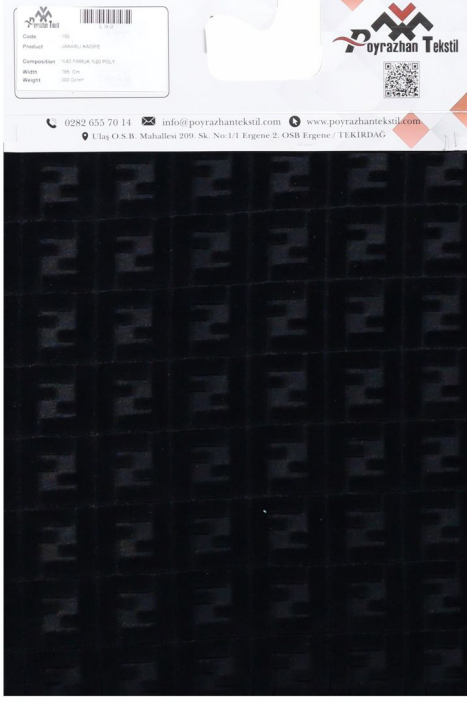

COMPOSITION

%80 PAM. %20 POLY.

WIDTH

190 cm

WEIGHT

300 Gr/m²

Ön Yüzey / Front Surface

Arka Yüzey / Back Surface