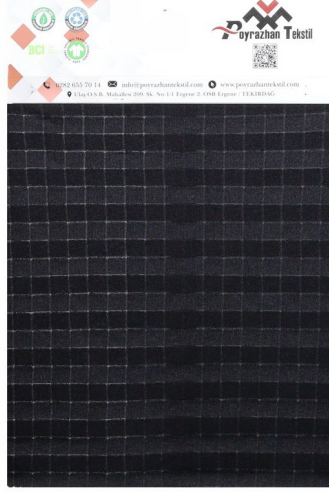

CODE

KR-HK

PRODUCT

HAVLU KUMAŞ

COMPOSITION

%45 VİS. %55 PES.

WIDTH

185 cm

WEIGHT

260 Gr/m²

Arka Yüzey / Back Surface